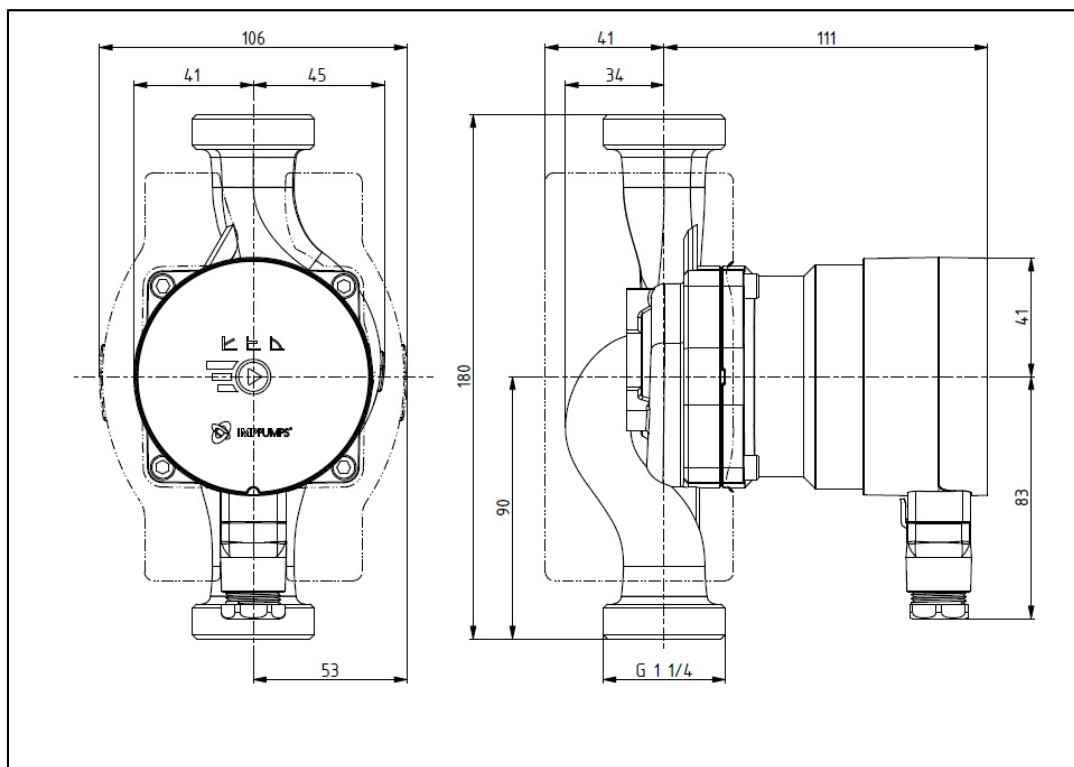

Общие данные	
Название	NMT MINI 20/40-180
Артикул	979525366
EAN13	3831008378979
Технические характеристики	
Расход макс.	3 м³/ч
Напор макс.	4,3 м
Монтажная длина	180 mm
Присоединительные размеры	DN 20
Темп. окружающей среды	0 ÷ 40 °C
Темп. рабочей среды	-10 ÷ 110 °C
Тип присоединения	PN10
Электрические параметры	
Сетевое напряжение	1~230 V
Частота электросети	50/60 Hz
Потребляемая мощность	20 W
Макс. обороты	4000 RPM
Ток макс.	0,2 A
Тип торцевого уплотнения	/
Подшипник	carbon
Рабочее колесо	Noryl Fe 1630PW
Гидравлический корпус	Cast iron
Вал	AISI 420
Материал трубопровода	0
Вес нетто	1.66 kg