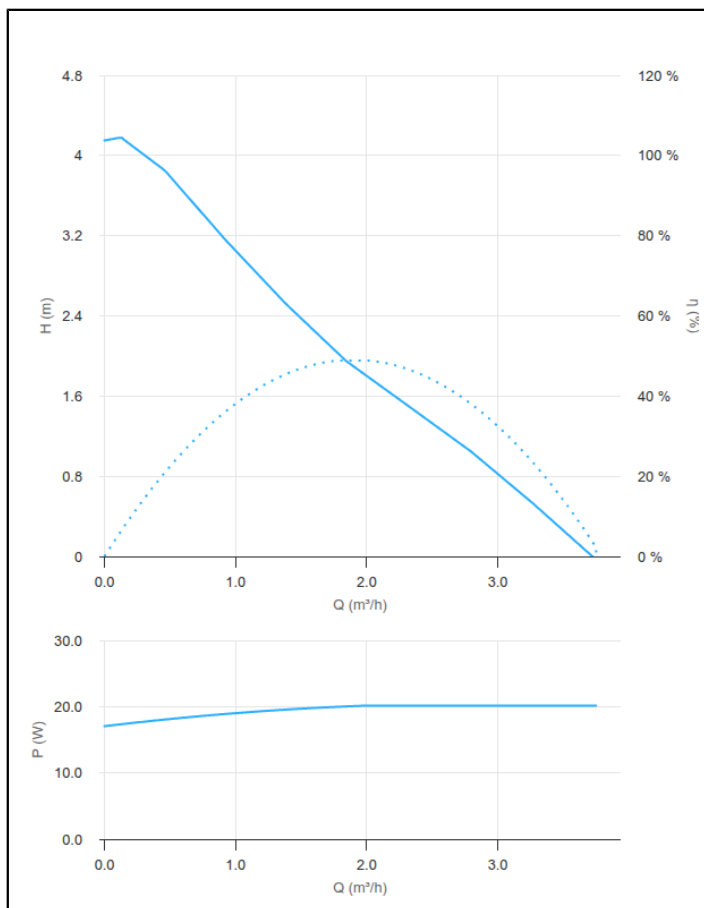

Общие данные	
Название	NMT MINI 20/40-180
Артикул	979525366
EAN13	3831008378979
Технические характеристики	
Расход макс.	3 м³/ч
Напор макс.	4,3 м
Монтажная длина	180 mm
Присоединительные размеры	DN 20
Темп. окружающей среды	0 ÷ 40 °C
Темп. рабочей среды	-10 ÷ 110 °C
Тип присоединения	PN10
Электрические параметры	
Сетевое напряжение	1~230 V
Частота электросети	50/60 Hz
Потребляемая мощность	20 W
Макс. обороты	4000 RPM
Ток макс.	0,2 A
Тип торцевого уплотнения	/
Подшипник	carbon
Рабочее колесо	Noryl Fe 1630PW
Гидравлический корпус	Cast iron
Вал	AISI 420
Материал трубопровода	0
Вес нетто	1.66 kg